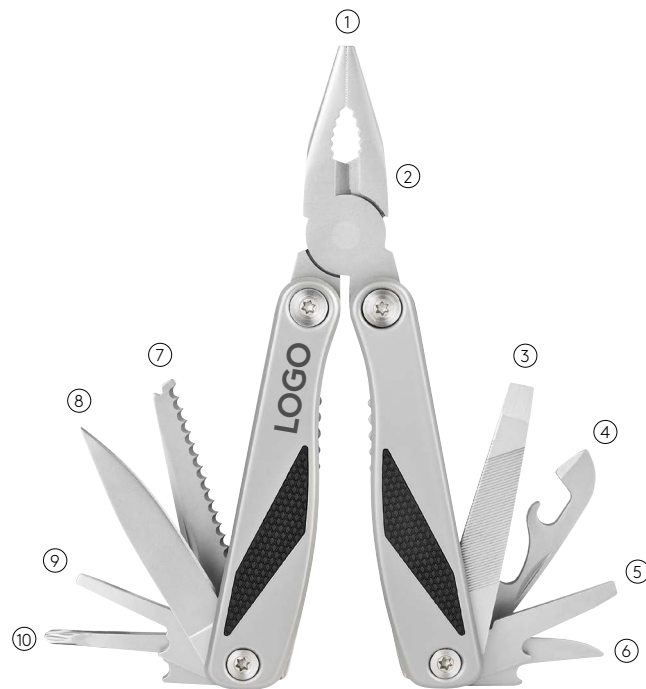

4 Funktionen

- | | |
|------------------------------------|---------------------------|
| 1 Extra helle LED | 3 Stufenloser Zoom |
| 2 Drei Lichtmodi (High/Low/Strobe) | 4 Abnehmbarer Metall-Clip |

* inklusive Batterie

12 Funktionen

- | | |
|--------------------------------|--------------------------------|
| 1 Gegossene Zange | 6 Kleine Klinge |
| 2 Drahtschneider | 7 Säge |
| 3 Feile/Schlitzschraubendreher | 8 Große Klinge |
| 4 Dosenöffner / Kapselheber | 9 Schlitzschraubendreher |
| 5 Schraubendreher | 10 Kreuzschlitzschraubendreher |

Zwei Produkte, die sich immer und überall nützlich machen: GRIP tool, das große, präzise Multifunktionsstool mit 12 einzeln arretierbaren Funktionsteilen, und die hochwertige Taschenlampe LED LIGHT pro aus Aluminium mit drei Leuchtmodi, stufenlosem Zoom und abnehmbarem Metall-Clip. Dieses Duo überzeugt jeden Tag aufs Neue!